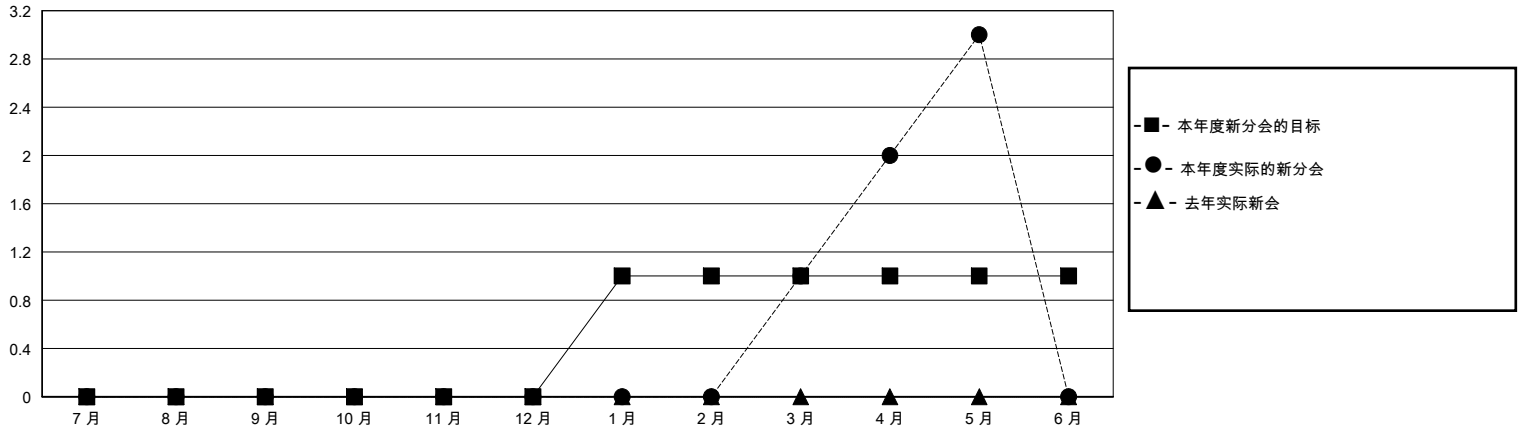

MONTHLY MEMBERSHIP PROGRESS REPORT

District 383

Results as of: 5/31/2024

GMT:

地点 CHINA

GMT宪章区

分会			
成果 2023-2024			
季	新分会目标	新会	会员流失的分会
7月/8月/9月	0	0	0
10月/11月/12月	0	0	0
1月/2月/3月	1	1	0
4月/5月/6月	0	2	0

位会员@每位须缴			
成果 2023-2024			
季	会员净增长目标	实际会员增长数	实际退会会员 (包括转会)
7月/8月/9月	90	57	0
10月/11月/12月	120	48	3
1月/2月/3月	100	74	22
4月/5月/6月	90	101	1

目标与实际新会累积