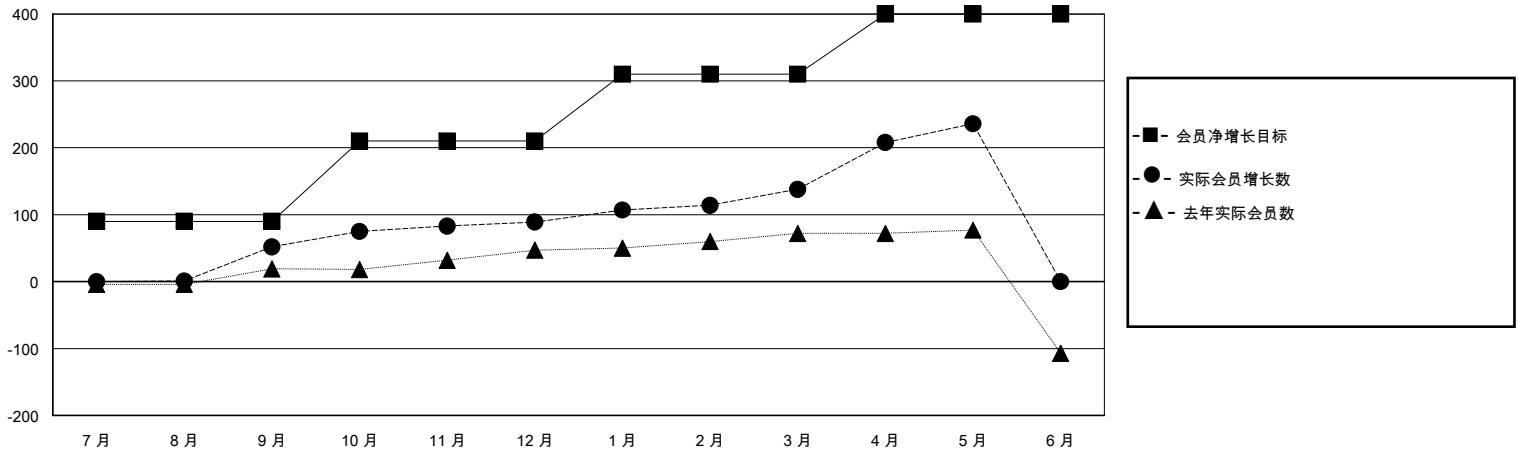

MONTHLY MEMBERSHIP PROGRESS REPORT

District 383

Results as of: 5/31/2024

GMT:

地点 CHINA

GMT宪章区

分会			
成果 2023-2024			
季	新分会目标	新会	会员流失的分会
7月/8月/9月	0	0	0
10月/11月/12月	0	0	0
1月/2月/3月	1	1	0
4月/5月/6月	0	2	0

位会员@每位须缴			
成果 2023-2024			
季	会员净增长目标	实际会员增长数	实际退会会员 (包括转会)
7月/8月/9月	90	57	0
10月/11月/12月	120	48	3
1月/2月/3月	100	74	22
4月/5月/6月	90	101	1

目标与实际新会累积

目标和实际会员累积

已取消的分会: 0	36 CLUBS OF 80 增添1位或以上的新会员	性别分布
放弃的会员	点击这里取得累计会员数据	男 957 (62.55%)
过世 0		女 573 (37.45%)
分会已取消 0	总计家庭单位会员数 161	
其他 26	支付减半会费的家庭会员 82	
总计 26		